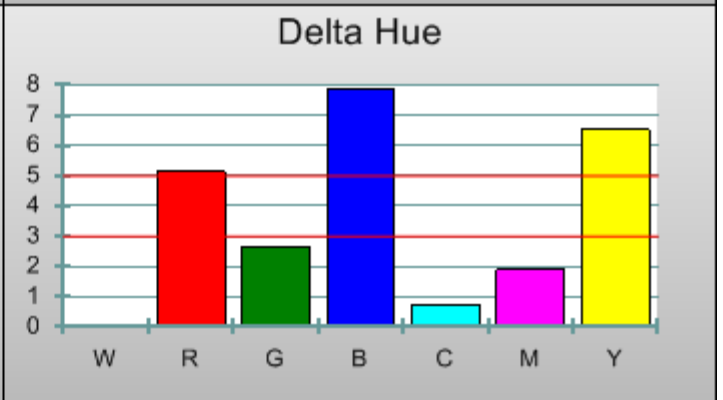

2011 Flat Panel Shootout Calibration Report

Report Type: Pre-Calibration
 Owner: Value Electronics
 Calibrator: Kevin Miller
 Calibration Date: 10/6/2011

Display: LG 60PZ950
 A/V Mode: THX Cinema
 White Point Target: D65, HD Rec709
 Gamma Target: 2.4

fL	0	10	20	30	40	50	60	70	80	90	100
x	0.2821	0.3269	0.3307	0.3276	0.3246	0.3233	0.3245	0.3237	0.3255	0.3259	0.3249
y	0.2989	0.3443	0.3468	0.3425	0.3382	0.3355	0.3396	0.3381	0.3400	0.3407	0.3418
Y	0.0414	0.2766	0.9374	2.1276	3.7761	5.6376	8.5685	11.6716	14.8497	18.7148	23.1762
dE uv	31.2531	14.0758	17.1326	13.7907	10.5740	9.0894	10.9179	9.9736	11.6882	12.1586	12.0395
CCT	9267	5740	5569	5709	5856	5925	5859	5897	5810	5791	5831
Gamma	2.4000	1.9230	1.9930	1.9835	1.9801	2.0394	1.9478	1.9232	1.9948	2.0293	2.4000

fL	75%W	Red	Green	Blue	Cyan	Magenta	Yellow	100W
x	0.3238	0.6377	0.3071	0.1482	0.2245	0.3270	0.4290	0.3250
y	0.3376	0.3376	0.5918	0.0712	0.3304	0.1628	0.4952	0.3419
Y	13.0352	3.2431	9.7680	1.1893	10.4122	3.9932	12.9132	23.1824
dE 94	4.4885	4.2983	1.9121	5.0232	0.7159	2.1382	3.6481	5.4875
dL 94	0	3.7202	1.6275	3.9236	0.5156	1.8752	2.4979	0
dC 94	5.6246	5.5967	1.9229	9.7823	0.8214	4.4239	0.0617	7.2869
dH 94	0.0000	5.1376	2.6466	7.9001	0.7573	1.9083	6.5259	0