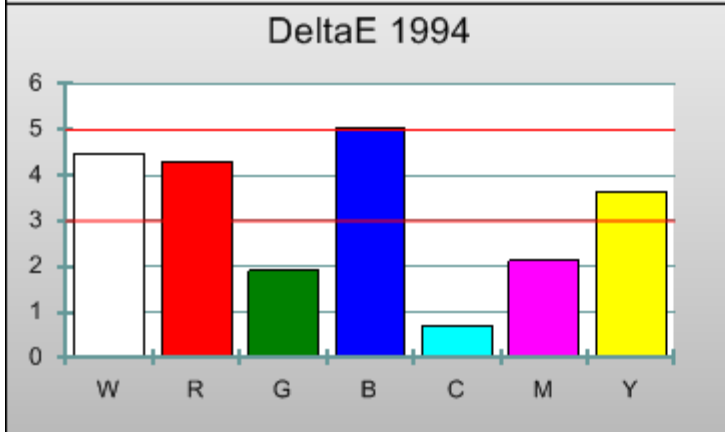

2011 Flat Panel Shootout Calibration Report

Report Type: Pre-Calibration
 Owner: Value Electronics
 Calibrator: Kevin Miller
 Calibration Date: 10/6/2011

Display: LG 60PZ950
 A/V Mode: THX Cinema
 White Point Target: D65, HD Rec709
 Gamma Target: 2.4

fL	0	10	20	30	40	50	60	70	80	90	100
x	0.2821	0.3269	0.3307	0.3276	0.3246	0.3233	0.3245	0.3237	0.3255	0.3259	0.3249
y	0.2989	0.3443	0.3468	0.3425	0.3382	0.3355	0.3396	0.3381	0.3400	0.3407	0.3418
Y	0.0414	0.2766	0.9374	2.1276	3.7761	5.6376	8.5685	11.6716	14.8497	18.7148	23.1762
dE uv	31.2531	14.0758	17.1326	13.7907	10.5740	9.0894	10.9179	9.9736	11.6882	12.1586	12.0395
CCT	9267	5740	5569	5709	5856	5925	5859	5897	5810	5791	5831
Gamma	2.4000	1.9230	1.9930	1.9835	1.9801	2.0394	1.9478	1.9232	1.9948	2.0293	2.4000

fL	75%W	Red	Green	Blue	Cyan	Magenta	Yellow	100W
x	0.3238	0.6377	0.3071	0.1482	0.2245	0.3270	0.4290	0.3250
y	0.3376	0.3376	0.5918	0.0712	0.3304	0.1628	0.4952	0.3419
Y	13.0352	3.2431	9.7680	1.1893	10.4122	3.9932	12.9132	23.1824
dE 94	4.4885	4.2983	1.9121	5.0232	0.7159	2.1382	3.6481	5.4875
dL 94	0	3.7202	1.6275	3.9236	0.5156	1.8752	2.4979	0
dC 94	5.6246	5.5967	1.9229	9.7823	0.8214	4.4239	0.0617	7.2869
dH 94	0.0000	5.1376	2.6466	7.9001	0.7573	1.9083	6.5259	0