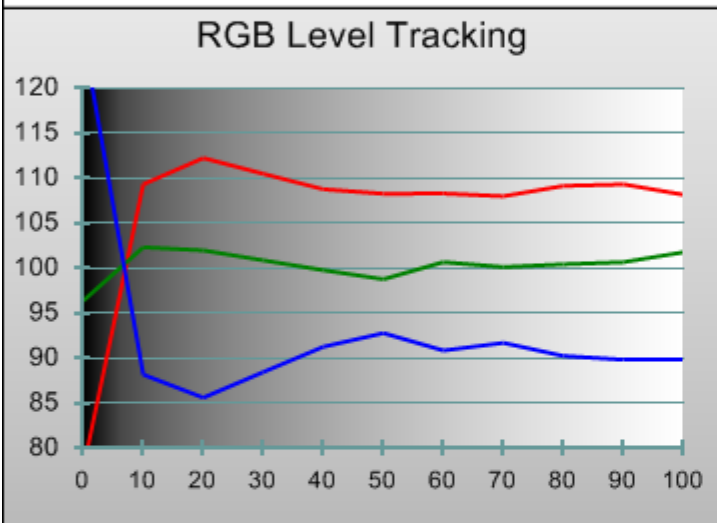

2011 Flat Panel Shootout Calibration Report

Report Type: Pre-Calibration
 Owner: Value Electronics
 Calibrator: Kevin Miller
 Calibration Date: 10/6/2011

Display: LG 60PZ950
 A/V Mode: THX Cinema
 White Point Target: D65, HD Rec709
 Gamma Target: 2.4

fL	0	10	20	30	40	50	60	70	80	90	100
x	0.2821	0.3269	0.3307	0.3276	0.3246	0.3233	0.3245	0.3237	0.3255	0.3259	0.3249
y	0.2989	0.3443	0.3468	0.3425	0.3382	0.3355	0.3396	0.3381	0.3400	0.3407	0.3418
Y	0.0414	0.2766	0.9374	2.1276	3.7761	5.6376	8.5685	11.6716	14.8497	18.7148	23.1762
dE uv	31.2531	14.0758	17.1326	13.7907	10.5740	9.0894	10.9179	9.9736	11.6882	12.1586	12.0395
CCT	9267	5740	5569	5709	5856	5925	5859	5897	5810	5791	5831
Gamma	2.4000	1.9230	1.9930	1.9835	1.9801	2.0394	1.9478	1.9232	1.9948	2.0293	2.4000

fL	75%W	Red	Green	Blue	Cyan	Magenta	Yellow	100W
x	0.3238	0.6377	0.3071	0.1482	0.2245	0.3270	0.4290	0.3250
y	0.3376	0.3376	0.5918	0.0712	0.3304	0.1628	0.4952	0.3419
Y	13.0352	3.2431	9.7680	1.1893	10.4122	3.9932	12.9132	23.1824
dE 94	4.4885	4.2983	1.9121	5.0232	0.7159	2.1382	3.6481	5.4875
dL 94	0	3.7202	1.6275	3.9236	0.5156	1.8752	2.4979	0
dC 94	5.6246	5.5967	1.9229	9.7823	0.8214	4.4239	0.0617	7.2869
dH 94	0.0000	5.1376	2.6466	7.9001	0.7573	1.9083	6.5259	0