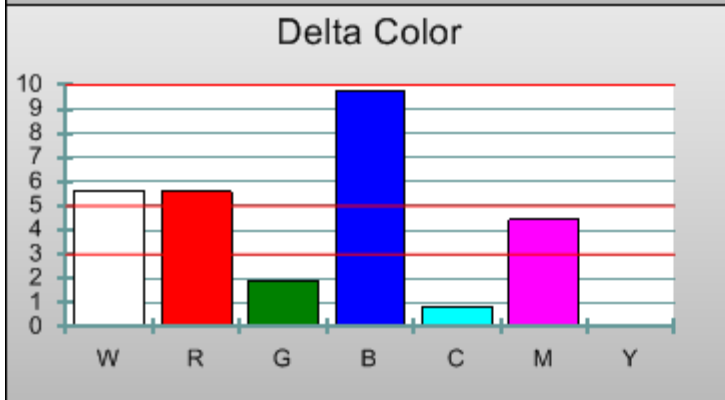

2011 Flat Panel Shootout Calibration Report

Report Type: Pre-Calibration
 Owner: Value Electronics
 Calibrator: Kevin Miller
 Calibration Date: 10/6/2011

Display: LG 60PZ950
 A/V Mode: THX Cinema
 White Point Target: D65, HD Rec709
 Gamma Target: 2.4

fL	0	10	20	30	40	50	60	70	80	90	100
x	0.2821	0.3269	0.3307	0.3276	0.3246	0.3233	0.3245	0.3237	0.3255	0.3259	0.3249
y	0.2989	0.3443	0.3468	0.3425	0.3382	0.3355	0.3396	0.3381	0.3400	0.3407	0.3418
Y	0.0414	0.2766	0.9374	2.1276	3.7761	5.6376	8.5685	11.6716	14.8497	18.7148	23.1762
dE uv	31.2531	14.0758	17.1326	13.7907	10.5740	9.0894	10.9179	9.9736	11.6882	12.1586	12.0395
CCT	9267	5740	5569	5709	5856	5925	5859	5897	5810	5791	5831
Gamma	2.4000	1.9230	1.9930	1.9835	1.9801	2.0394	1.9478	1.9232	1.9948	2.0293	2.4000

fL	75%W	Red	Green	Blue	Cyan	Magenta	Yellow	100W
x	0.3238	0.6377	0.3071	0.1482	0.2245	0.3270	0.4290	0.3250
y	0.3376	0.3376	0.5918	0.0712	0.3304	0.1628	0.4952	0.3419
Y	13.0352	3.2431	9.7680	1.1893	10.4122	3.9932	12.9132	23.1824
dE 94	4.4885	4.2983	1.9121	5.0232	0.7159	2.1382	3.6481	5.4875
dL 94	0	3.7202	1.6275	3.9236	0.5156	1.8752	2.4979	0
dC 94	5.6246	5.5967	1.9229	9.7823	0.8214	4.4239	0.0617	7.2869
dH 94	0.0000	5.1376	2.6466	7.9001	0.7573	1.9083	6.5259	0