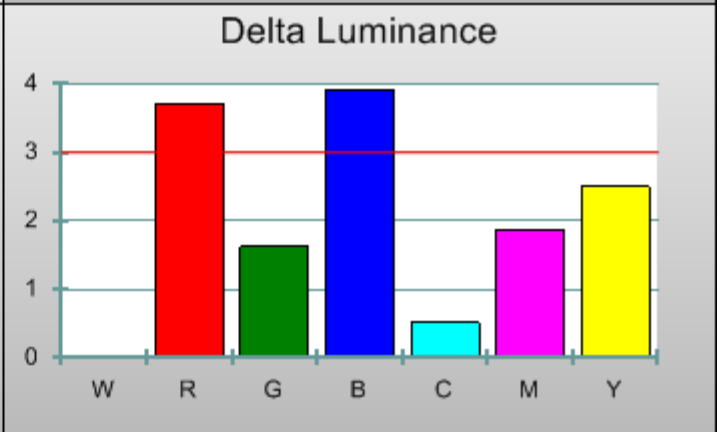

2011 Flat Panel Shootout Calibration Report

Report Type: Pre-Calibration
 Owner: Value Electronics
 Calibrator: Kevin Miller
 Calibration Date: 10/6/2011

Display: LG 60PZ950
 A/V Mode: THX Cinema
 White Point Target: D65, HD Rec709
 Gamma Target: 2.4

fL	0	10	20	30	40	50	60	70	80	90	100
x	0.2821	0.3269	0.3307	0.3276	0.3246	0.3233	0.3245	0.3237	0.3255	0.3259	0.3249
y	0.2989	0.3443	0.3468	0.3425	0.3382	0.3355	0.3396	0.3381	0.3400	0.3407	0.3418
Y	0.0414	0.2766	0.9374	2.1276	3.7761	5.6376	8.5685	11.6716	14.8497	18.7148	23.1762
dE uv	31.2531	14.0758	17.1326	13.7907	10.5740	9.0894	10.9179	9.9736	11.6882	12.1586	12.0395
CCT	9267	5740	5569	5709	5856	5925	5859	5897	5810	5791	5831
Gamma	2.4000	1.9230	1.9930	1.9835	1.9801	2.0394	1.9478	1.9232	1.9948	2.0293	2.4000

fL	75%W	Red	Green	Blue	Cyan	Magenta	Yellow	100W
x	0.3238	0.6377	0.3071	0.1482	0.2245	0.3270	0.4290	0.3250
y	0.3376	0.3376	0.5918	0.0712	0.3304	0.1628	0.4952	0.3419
Y	13.0352	3.2431	9.7680	1.1893	10.4122	3.9932	12.9132	23.1824
dE 94	4.4885	4.2983	1.9121	5.0232	0.7159	2.1382	3.6481	5.4875
dL 94	0	3.7202	1.6275	3.9236	0.5156	1.8752	2.4979	0
dC 94	5.6246	5.5967	1.9229	9.7823	0.8214	4.4239	0.0617	7.2869
dH 94	0.0000	5.1376	2.6466	7.9001	0.7573	1.9083	6.5259	0