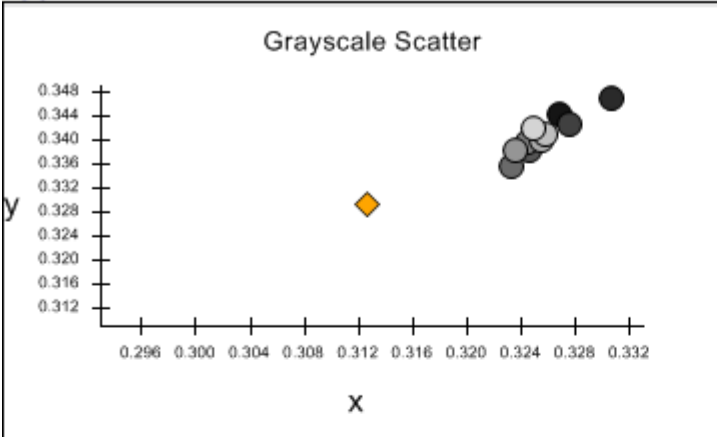

2011 Flat Panel Shootout Calibration Report

Report Type: Pre-Calibration
 Owner: Value Electronics
 Calibrator: Kevin Miller
 Calibration Date: 10/6/2011

Display: LG 60PZ950
 A/V Mode: THX Cinema
 White Point Target: D65, HD Rec709
 Gamma Target: 2.4

fL	0	10	20	30	40	50	60	70	80	90	100
x	0.2821	0.3269	0.3307	0.3276	0.3246	0.3233	0.3245	0.3237	0.3255	0.3259	0.3249
y	0.2989	0.3443	0.3468	0.3425	0.3382	0.3355	0.3396	0.3381	0.3400	0.3407	0.3418
Y	0.0414	0.2766	0.9374	2.1276	3.7761	5.6376	8.5685	11.6716	14.8497	18.7148	23.1762
dE uv	31.2531	14.0758	17.1326	13.7907	10.5740	9.0894	10.9179	9.9736	11.6882	12.1586	12.0395
CCT	9267	5740	5569	5709	5856	5925	5859	5897	5810	5791	5831
Gamma	2.4000	1.9230	1.9930	1.9835	1.9801	2.0394	1.9478	1.9232	1.9948	2.0293	2.4000

fL	75%W	Red	Green	Blue	Cyan	Magenta	Yellow	100W
x	0.3238	0.6377	0.3071	0.1482	0.2245	0.3270	0.4290	0.3250
y	0.3376	0.3376	0.5918	0.0712	0.3304	0.1628	0.4952	0.3419
Y	13.0352	3.2431	9.7680	1.1893	10.4122	3.9932	12.9132	23.1824
dE 94	4.4885	4.2983	1.9121	5.0232	0.7159	2.1382	3.6481	5.4875
dL 94	0	3.7202	1.6275	3.9236	0.5156	1.8752	2.4979	0
dC 94	5.6246	5.5967	1.9229	9.7823	0.8214	4.4239	0.0617	7.2869
dH 94	0.0000	5.1376	2.6466	7.9001	0.7573	1.9083	6.5259	0