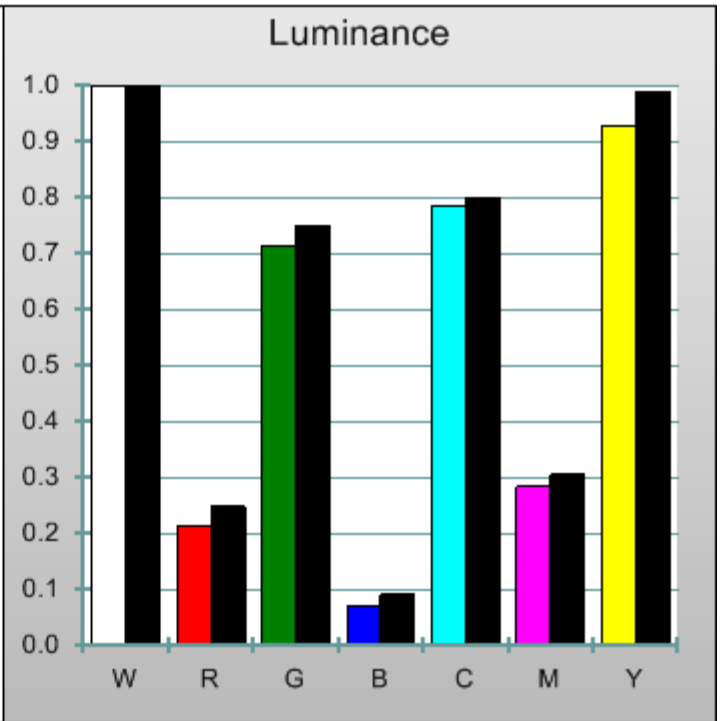

2011 Flat Panel Shootout Calibration Report

Report Type: Pre-Calibration
 Owner: Value Electronics
 Calibrator: Kevin Miller
 Calibration Date: 10/6/2011

Display: LG 60PZ950
 A/V Mode: THX Cinema
 White Point Target: D65, HD Rec709
 Gamma Target: 2.4

fL	0	10	20	30	40	50	60	70	80	90	100
x	0.2821	0.3269	0.3307	0.3276	0.3246	0.3233	0.3245	0.3237	0.3255	0.3259	0.3249
y	0.2989	0.3443	0.3468	0.3425	0.3382	0.3355	0.3396	0.3381	0.3400	0.3407	0.3418
Y	0.0414	0.2766	0.9374	2.1276	3.7761	5.6376	8.5685	11.6716	14.8497	18.7148	23.1762
dE uv	31.2531	14.0758	17.1326	13.7907	10.5740	9.0894	10.9179	9.9736	11.6882	12.1586	12.0395
CCT	9267	5740	5569	5709	5856	5925	5859	5897	5810	5791	5831
Gamma	2.4000	1.9230	1.9930	1.9835	1.9801	2.0394	1.9478	1.9232	1.9948	2.0293	2.4000

fL	75%W	Red	Green	Blue	Cyan	Magenta	Yellow	100W
x	0.3238	0.6377	0.3071	0.1482	0.2245	0.3270	0.4290	0.3250
y	0.3376	0.3376	0.5918	0.0712	0.3304	0.1628	0.4952	0.3419
Y	13.0352	3.2431	9.7680	1.1893	10.4122	3.9932	12.9132	23.1824
dE 94	4.4885	4.2983	1.9121	5.0232	0.7159	2.1382	3.6481	5.4875
dL 94	0	3.7202	1.6275	3.9236	0.5156	1.8752	2.4979	0
dC 94	5.6246	5.5967	1.9229	9.7823	0.8214	4.4239	0.0617	7.2869
dH 94	0.0000	5.1376	2.6466	7.9001	0.7573	1.9083	6.5259	0