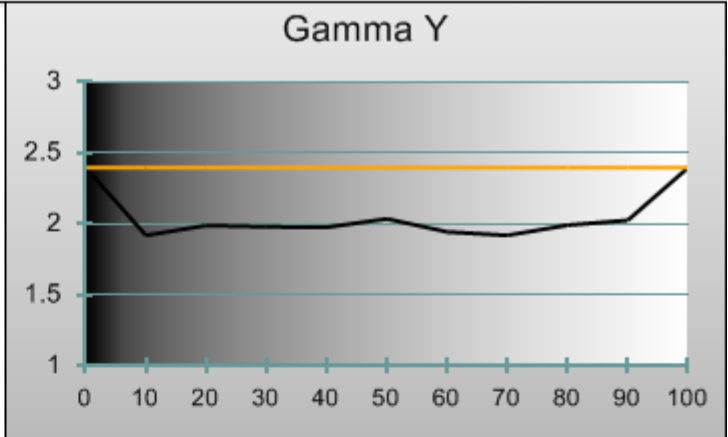

2011 Flat Panel Shootout Calibration Report

Report Type: Pre-Calibration
 Owner: Value Electronics
 Calibrator: Kevin Miller
 Calibration Date: 10/6/2011

Display: LG 60PZ950
 A/V Mode: THX Cinema
 White Point Target: D65, HD Rec709
 Gamma Target: 2.4

fL	0	10	20	30	40	50	60	70	80	90	100
x	0.2821	0.3269	0.3307	0.3276	0.3246	0.3233	0.3245	0.3237	0.3255	0.3259	0.3249
y	0.2989	0.3443	0.3468	0.3425	0.3382	0.3355	0.3396	0.3381	0.3400	0.3407	0.3418
Y	0.0414	0.2766	0.9374	2.1276	3.7761	5.6376	8.5685	11.6716	14.8497	18.7148	23.1762
dE uv	31.2531	14.0758	17.1326	13.7907	10.5740	9.0894	10.9179	9.9736	11.6882	12.1586	12.0395
CCT	9267	5740	5569	5709	5856	5925	5859	5897	5810	5791	5831
Gamma	2.4000	1.9230	1.9930	1.9835	1.9801	2.0394	1.9478	1.9232	1.9948	2.0293	2.4000

fL	75%W	Red	Green	Blue	Cyan	Magenta	Yellow	100W
x	0.3238	0.6377	0.3071	0.1482	0.2245	0.3270	0.4290	0.3250
y	0.3376	0.3376	0.5918	0.0712	0.3304	0.1628	0.4952	0.3419
Y	13.0352	3.2431	9.7680	1.1893	10.4122	3.9932	12.9132	23.1824
dE 94	4.4885	4.2983	1.9121	5.0232	0.7159	2.1382	3.6481	5.4875
dL 94	0	3.7202	1.6275	3.9236	0.5156	1.8752	2.4979	0
dC 94	5.6246	5.5967	1.9229	9.7823	0.8214	4.4239	0.0617	7.2869
dH 94	0.0000	5.1376	2.6466	7.9001	0.7573	1.9083	6.5259	0