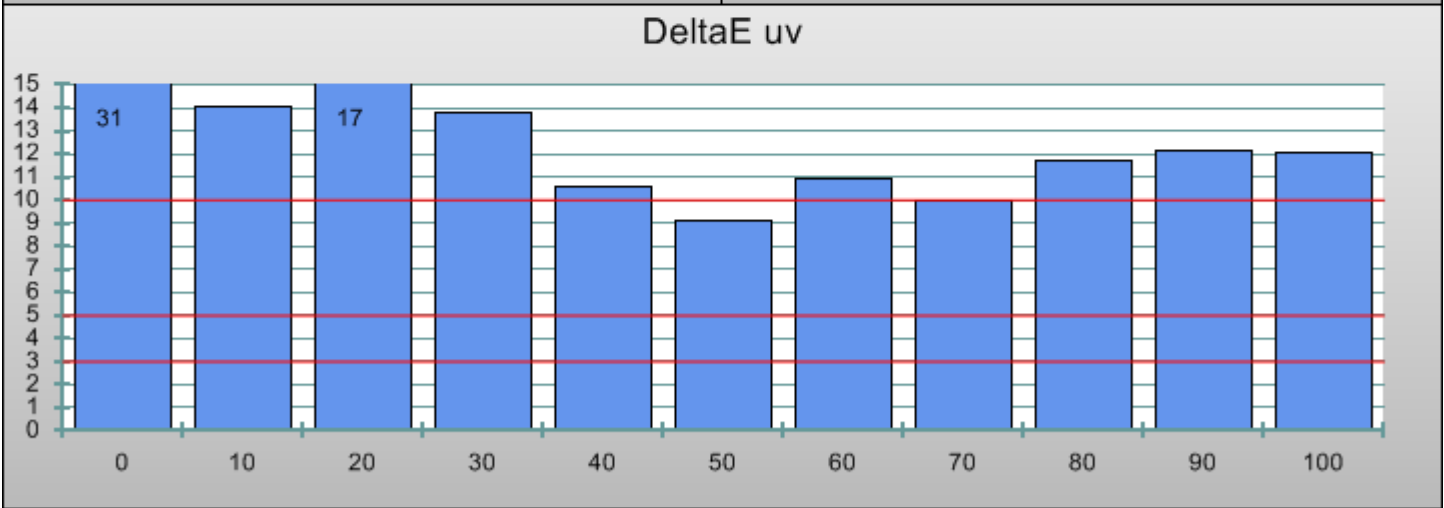

2011 Flat Panel Shootout Calibration Report

Report Type: Pre-Calibration
 Owner: Value Electronics
 Calibrator: Kevin Miller
 Calibration Date: 10/6/2011

Display: LG 60PZ950
 A/V Mode: THX Cinema
 White Point Target: D65, HD Rec709
 Gamma Target: 2.4

fL	0	10	20	30	40	50	60	70	80	90	100
x	0.2821	0.3269	0.3307	0.3276	0.3246	0.3233	0.3245	0.3237	0.3255	0.3259	0.3249
y	0.2989	0.3443	0.3468	0.3425	0.3382	0.3355	0.3396	0.3381	0.3400	0.3407	0.3418
Y	0.0414	0.2766	0.9374	2.1276	3.7761	5.6376	8.5685	11.6716	14.8497	18.7148	23.1762
dE uv	31.2531	14.0758	17.1326	13.7907	10.5740	9.0894	10.9179	9.9736	11.6882	12.1586	12.0395
CCT	9267	5740	5569	5709	5856	5925	5859	5897	5810	5791	5831
Gamma	2.4000	1.9230	1.9930	1.9835	1.9801	2.0394	1.9478	1.9232	1.9948	2.0293	2.4000

fL	75%W	Red	Green	Blue	Cyan	Magenta	Yellow	100W
x	0.3238	0.6377	0.3071	0.1482	0.2245	0.3270	0.4290	0.3250
y	0.3376	0.3376	0.5918	0.0712	0.3304	0.1628	0.4952	0.3419
Y	13.0352	3.2431	9.7680	1.1893	10.4122	3.9932	12.9132	23.1824
dE 94	4.4885	4.2983	1.9121	5.0232	0.7159	2.1382	3.6481	5.4875
dL 94	0	3.7202	1.6275	3.9236	0.5156	1.8752	2.4979	0
dC 94	5.6246	5.5967	1.9229	9.7823	0.8214	4.4239	0.0617	7.2869
dH 94	0.0000	5.1376	2.6466	7.9001	0.7573	1.9083	6.5259	0