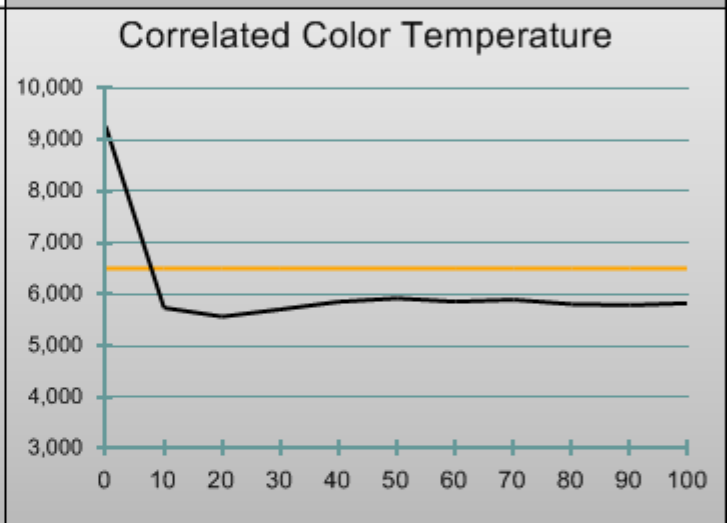

2011 Flat Panel Shootout Calibration Report

Report Type: Pre-Calibration
 Owner: Value Electronics
 Calibrator: Kevin Miller
 Calibration Date: 10/6/2011

Display: LG 60PZ950
 A/V Mode: THX Cinema
 White Point Target: D65, HD Rec709
 Gamma Target: 2.4

fL	0	10	20	30	40	50	60	70	80	90	100
x	0.2821	0.3269	0.3307	0.3276	0.3246	0.3233	0.3245	0.3237	0.3255	0.3259	0.3249
y	0.2989	0.3443	0.3468	0.3425	0.3382	0.3355	0.3396	0.3381	0.3400	0.3407	0.3418
Y	0.0414	0.2766	0.9374	2.1276	3.7761	5.6376	8.5685	11.6716	14.8497	18.7148	23.1762
dE uv	31.2531	14.0758	17.1326	13.7907	10.5740	9.0894	10.9179	9.9736	11.6882	12.1586	12.0395
CCT	9267	5740	5569	5709	5856	5925	5859	5897	5810	5791	5831
Gamma	2.4000	1.9230	1.9930	1.9835	1.9801	2.0394	1.9478	1.9232	1.9948	2.0293	2.4000

fL	75%W	Red	Green	Blue	Cyan	Magenta	Yellow	100W
x	0.3238	0.6377	0.3071	0.1482	0.2245	0.3270	0.4290	0.3250
y	0.3376	0.3376	0.5918	0.0712	0.3304	0.1628	0.4952	0.3419
Y	13.0352	3.2431	9.7680	1.1893	10.4122	3.9932	12.9132	23.1824
dE 94	4.4885	4.2983	1.9121	5.0232	0.7159	2.1382	3.6481	5.4875
dL 94	0	3.7202	1.6275	3.9236	0.5156	1.8752	2.4979	0
dC 94	5.6246	5.5967	1.9229	9.7823	0.8214	4.4239	0.0617	7.2869
dH 94	0.0000	5.1376	2.6466	7.9001	0.7573	1.9083	6.5259	0