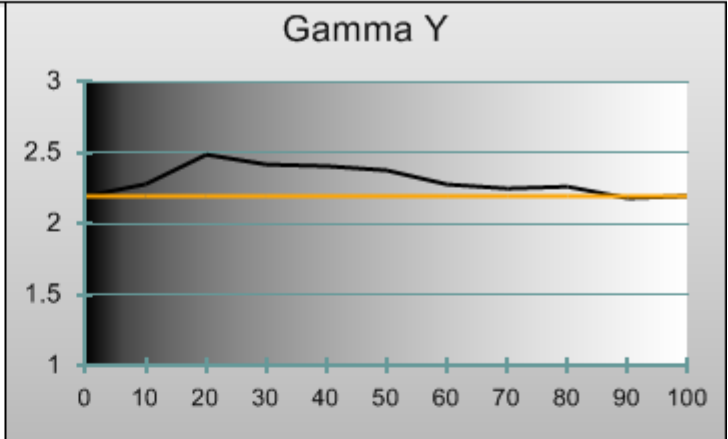

# 2010 Value Electronics Flat Panel Shootout Results

Report Type: Pre-Calibration Grayscale  
 Owner: Value Electronics  
 Calibrator: Ed Johnson  
 Calibration Date: 9/9/2010

Display: Samsung PN55C8000  
 A/V Mode: Movie  
 White Point Target: D65, HD Rec709  
 Gamma Target: 2.2

fL	0	10	20	30	40	50	60	70	80	90	100
x	0.3277	0.2998	0.3114	0.3151	0.3155	0.3122	0.3146	0.3142	0.3146	0.3142	0.3168
y	0.2406	0.3094	0.3247	0.3292	0.3288	0.3227	0.3269	0.3265	0.3255	0.3264	0.3297
Y	0.0037	0.2539	0.8857	2.6437	5.3627	9.3773	15.2236	21.8642	29.4508	38.7899	48.8311
dE uv	98.4134	16.7839	3.3888	2.1684	2.6904	5.2508	2.9274	3.0338	4.0595	3.0352	3.6561
CCT	6069	7543	6607	6370	6351	6581	6412	6434	6421	6439	6275
Gamma	2.2000	2.2839	2.4913	2.4221	2.4106	2.3805	2.2816	2.2528	2.2660	2.1849	2.2000

fL	75%W	Red	Green	Blue	Cyan	Magenta	Yellow	100W
x	0.3148	0.6262	0.2945	0.1521	0.2318	0.3226	0.4222	0.3168
y	0.3278	0.3314	0.5966	0.0661	0.3262	0.1617	0.4963	0.3297
Y	26.1405	5.8323	17.7726	1.8842	18.7932	7.4587	23.4582	48.8278
dE 94	1.6175	1.8108	2.1300	1.7506	3.9775	1.2383	2.0457	1.9349
dL 94	0	1.1176	1.7347	0.0226	3.1971	0.0446	1.2507	0
dC 94	1.7444	4.9070	2.8561	10.0769	6.5540	7.2145	4.9546	2.1195
dH 94	0.0000	2.7660	3.1638	2.4072	1.3807	0.4014	3.0937	0.0000