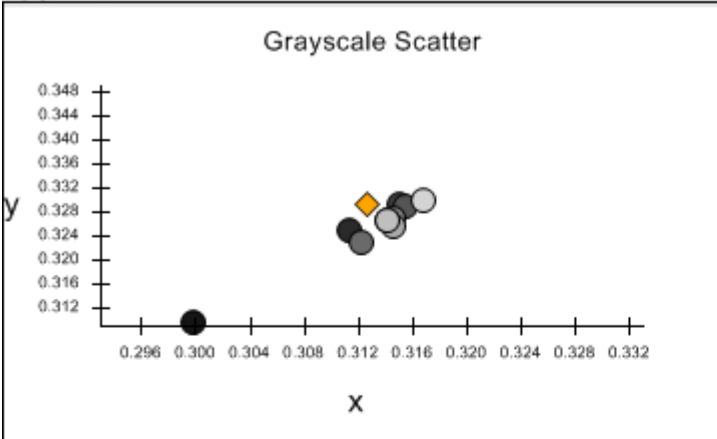

# 2010 Value Electronics Flat Panel Shootout Results

Report Type: Pre-Calibration Grayscale  
 Owner: Value Electronics  
 Calibrator: Ed Johnson  
 Calibration Date: 9/9/2010

Display: Samsung PN55C8000  
 A/V Mode: Movie  
 White Point Target: D65, HD Rec709  
 Gamma Target: 2.2

fL	0	10	20	30	40	50	60	70	80	90	100
x	0.3277	0.2998	0.3114	0.3151	0.3155	0.3122	0.3146	0.3142	0.3146	0.3142	0.3168
y	0.2406	0.3094	0.3247	0.3292	0.3288	0.3227	0.3269	0.3265	0.3255	0.3264	0.3297
Y	0.0037	0.2539	0.8857	2.6437	5.3627	9.3773	15.2236	21.8642	29.4508	38.7899	48.8311
dE uv	98.4134	16.7839	3.3888	2.1684	2.6904	5.2508	2.9274	3.0338	4.0595	3.0352	3.6561
CCT	6069	7543	6607	6370	6351	6581	6412	6434	6421	6439	6275
Gamma	2.2000	2.2839	2.4913	2.4221	2.4106	2.3805	2.2816	2.2528	2.2660	2.1849	2.2000

fL	75%W	Red	Green	Blue	Cyan	Magenta	Yellow	100W
x	0.3148	0.6262	0.2945	0.1521	0.2318	0.3226	0.4222	0.3168
y	0.3278	0.3314	0.5966	0.0661	0.3262	0.1617	0.4963	0.3297
Y	26.1405	5.8323	17.7726	1.8842	18.7932	7.4587	23.4582	48.8278
dE 94	1.6175	1.8108	2.1300	1.7506	3.9775	1.2383	2.0457	1.9349
dL 94	0	1.1176	1.7347	0.0226	3.1971	0.0446	1.2507	0
dC 94	1.7444	4.9070	2.8561	10.0769	6.5540	7.2145	4.9546	2.1195
dH 94	0.0000	2.7660	3.1638	2.4072	1.3807	0.4014	3.0937	0.0000