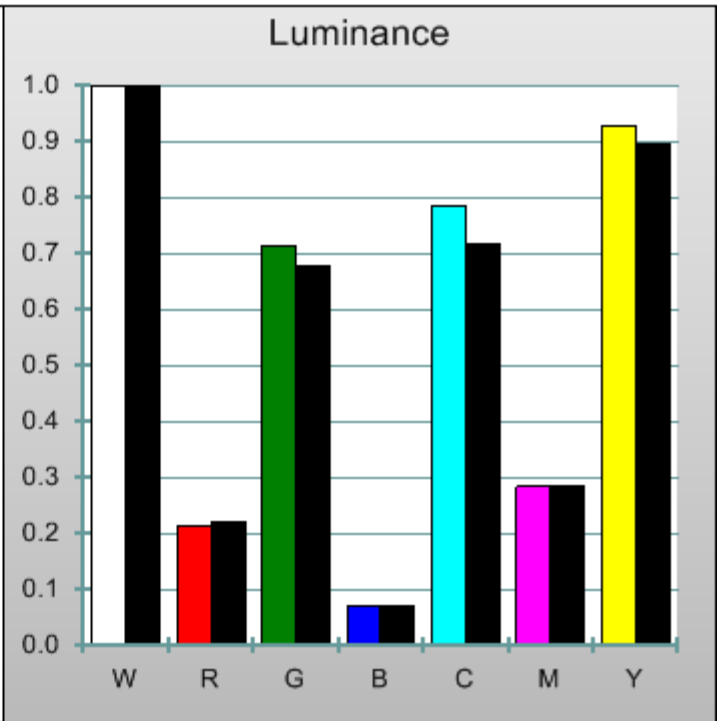

# 2010 Value Electronics Flat Panel Shootout Results

Report Type: Pre-Calibration Grayscale  
 Owner: Value Electronics  
 Calibrator: Ed Johnson  
 Calibration Date: 9/9/2010

Display: Samsung PN55C8000  
 A/V Mode: Movie  
 White Point Target: D65, HD Rec709  
 Gamma Target: 2.2

fL	0	10	20	30	40	50	60	70	80	90	100
x	0.3277	0.2998	0.3114	0.3151	0.3155	0.3122	0.3146	0.3142	0.3146	0.3142	0.3168
y	0.2406	0.3094	0.3247	0.3292	0.3288	0.3227	0.3269	0.3265	0.3255	0.3264	0.3297
Y	0.0037	0.2539	0.8857	2.6437	5.3627	9.3773	15.2236	21.8642	29.4508	38.7899	48.8311
dE uv	98.4134	16.7839	3.3888	2.1684	2.6904	5.2508	2.9274	3.0338	4.0595	3.0352	3.6561
CCT	6069	7543	6607	6370	6351	6581	6412	6434	6421	6439	6275
Gamma	2.2000	2.2839	2.4913	2.4221	2.4106	2.3805	2.2816	2.2528	2.2660	2.1849	2.2000

fL	75%W	Red	Green	Blue	Cyan	Magenta	Yellow	100W
x	0.3148	0.6262	0.2945	0.1521	0.2318	0.3226	0.4222	0.3168
y	0.3278	0.3314	0.5966	0.0661	0.3262	0.1617	0.4963	0.3297
Y	26.1405	5.8323	17.7726	1.8842	18.7932	7.4587	23.4582	48.8278
dE 94	1.6175	1.8108	2.1300	1.7506	3.9775	1.2383	2.0457	1.9349
dL 94	0	1.1176	1.7347	0.0226	3.1971	0.0446	1.2507	0
dC 94	1.7444	4.9070	2.8561	10.0769	6.5540	7.2145	4.9546	2.1195
dH 94	0.0000	2.7660	3.1638	2.4072	1.3807	0.4014	3.0937	0.0000