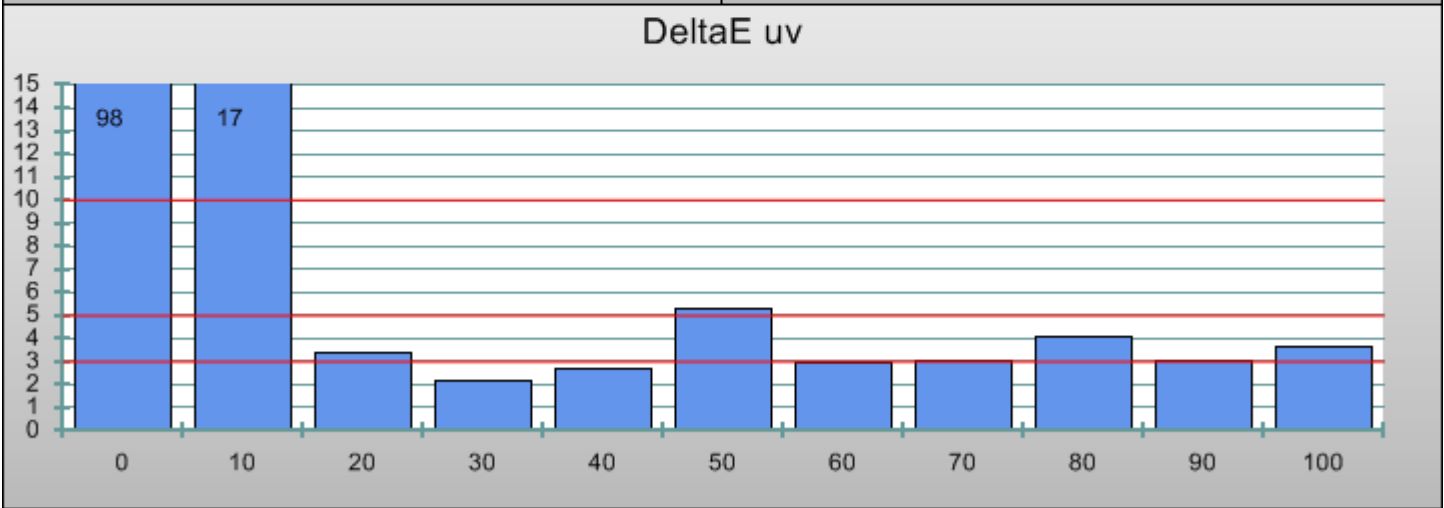

# 2010 Value Electronics Flat Panel Shootout Results

Report Type: Pre-Calibration Grayscale  
 Owner: Value Electronics  
 Calibrator: Ed Johnson  
 Calibration Date: 9/9/2010

Display: Samsung PN55C8000  
 A/V Mode: Movie  
 White Point Target: D65, HD Rec709  
 Gamma Target: 2.2

fL	0	10	20	30	40	50	60	70	80	90	100
x	0.3277	0.2998	0.3114	0.3151	0.3155	0.3122	0.3146	0.3142	0.3146	0.3142	0.3168
y	0.2406	0.3094	0.3247	0.3292	0.3288	0.3227	0.3269	0.3265	0.3255	0.3264	0.3297
Y	0.0037	0.2539	0.8857	2.6437	5.3627	9.3773	15.2236	21.8642	29.4508	38.7899	48.8311
dE uv	98.4134	16.7839	3.3888	2.1684	2.6904	5.2508	2.9274	3.0338	4.0595	3.0352	3.6561
CCT	6069	7543	6607	6370	6351	6581	6412	6434	6421	6439	6275
Gamma	2.2000	2.2839	2.4913	2.4221	2.4106	2.3805	2.2816	2.2528	2.2660	2.1849	2.2000

fL	75%W	Red	Green	Blue	Cyan	Magenta	Yellow	100W
x	0.3148	0.6262	0.2945	0.1521	0.2318	0.3226	0.4222	0.3168
y	0.3278	0.3314	0.5966	0.0661	0.3262	0.1617	0.4963	0.3297
Y	26.1405	5.8323	17.7726	1.8842	18.7932	7.4587	23.4582	48.8278
dE 94	1.6175	1.8108	2.1300	1.7506	3.9775	1.2383	2.0457	1.9349
dL 94	0	1.1176	1.7347	0.0226	3.1971	0.0446	1.2507	0
dC 94	1.7444	4.9070	2.8561	10.0769	6.5540	7.2145	4.9546	2.1195
dH 94	0.0000	2.7660	3.1638	2.4072	1.3807	0.4014	3.0937	0.0000