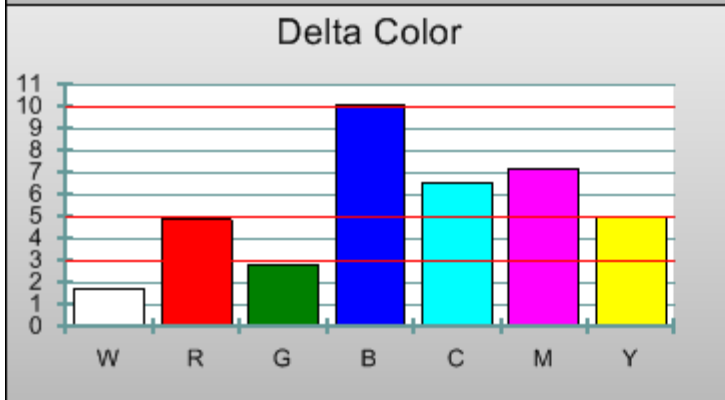

# 2010 Value Electronics Flat Panel Shootout Results

Report Type: Pre-Calibration Grayscale  
 Owner: Value Electronics  
 Calibrator: Ed Johnson  
 Calibration Date: 9/9/2010

Display: Samsung PN55C8000  
 A/V Mode: Movie  
 White Point Target: D65, HD Rec709  
 Gamma Target: 2.2

fL	0	10	20	30	40	50	60	70	80	90	100
x	0.3277	0.2998	0.3114	0.3151	0.3155	0.3122	0.3146	0.3142	0.3146	0.3142	0.3168
y	0.2406	0.3094	0.3247	0.3292	0.3288	0.3227	0.3269	0.3265	0.3255	0.3264	0.3297
Y	0.0037	0.2539	0.8857	2.6437	5.3627	9.3773	15.2236	21.8642	29.4508	38.7899	48.8311
dE uv	98.4134	16.7839	3.3888	2.1684	2.6904	5.2508	2.9274	3.0338	4.0595	3.0352	3.6561
CCT	6069	7543	6607	6370	6351	6581	6412	6434	6421	6439	6275
Gamma	2.2000	2.2839	2.4913	2.4221	2.4106	2.3805	2.2816	2.2528	2.2660	2.1849	2.2000

fL	75%W	Red	Green	Blue	Cyan	Magenta	Yellow	100W
x	0.3148	0.6262	0.2945	0.1521	0.2318	0.3226	0.4222	0.3168
y	0.3278	0.3314	0.5966	0.0661	0.3262	0.1617	0.4963	0.3297
Y	26.1405	5.8323	17.7726	1.8842	18.7932	7.4587	23.4582	48.8278
dE 94	1.6175	1.8108	2.1300	1.7506	3.9775	1.2383	2.0457	1.9349
dL 94	0	1.1176	1.7347	0.0226	3.1971	0.0446	1.2507	0
dC 94	1.7444	4.9070	2.8561	10.0769	6.5540	7.2145	4.9546	2.1195
dH 94	0.0000	2.7660	3.1638	2.4072	1.3807	0.4014	3.0937	0.0000