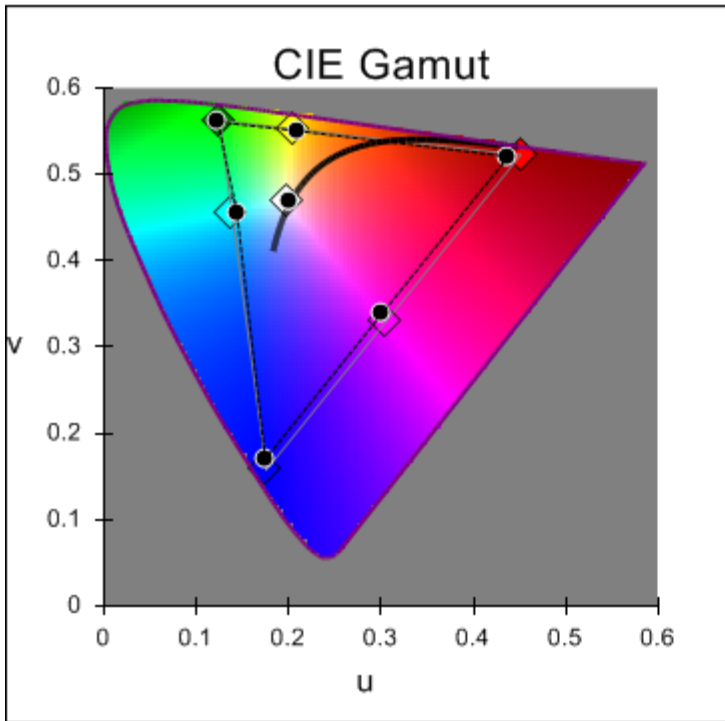

# 2010 Value Electronics Flat Panel Shootout Results

Report Type: Pre-Calibration Grayscale  
 Owner: Value Electronics  
 Calibrator: Ed Johnson  
 Calibration Date: 9/9/2010

Display: Samsung PN55C8000  
 A/V Mode: Movie  
 White Point Target: D65, HD Rec709  
 Gamma Target: 2.2

fL	0	10	20	30	40	50	60	70	80	90	100
x	0.3277	0.2998	0.3114	0.3151	0.3155	0.3122	0.3146	0.3142	0.3146	0.3142	0.3168
y	0.2406	0.3094	0.3247	0.3292	0.3288	0.3227	0.3269	0.3265	0.3255	0.3264	0.3297
Y	0.0037	0.2539	0.8857	2.6437	5.3627	9.3773	15.2236	21.8642	29.4508	38.7899	48.8311
dE uv	98.4134	16.7839	3.3888	2.1684	2.6904	5.2508	2.9274	3.0338	4.0595	3.0352	3.6561
CCT	6069	7543	6607	6370	6351	6581	6412	6434	6421	6439	6275
Gamma	2.2000	2.2839	2.4913	2.4221	2.4106	2.3805	2.2816	2.2528	2.2660	2.1849	2.2000