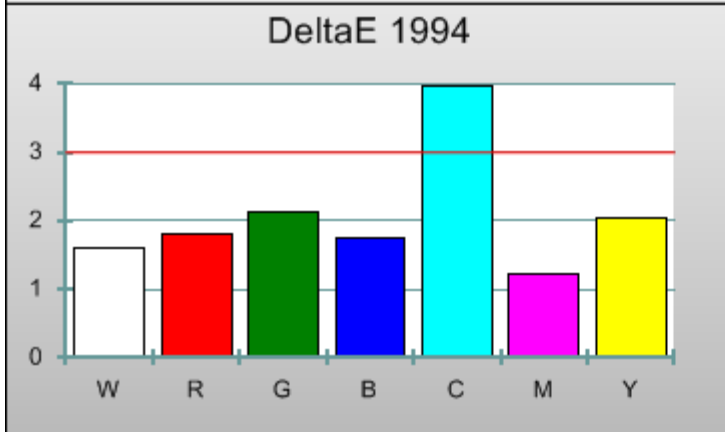

# 2010 Value Electronics Flat Panel Shootout Results

Report Type: Pre-Calibration Grayscale  
 Owner: Value Electronics  
 Calibrator: Ed Johnson  
 Calibration Date: 9/9/2010

Display: Samsung PN55C8000  
 A/V Mode: Movie  
 White Point Target: D65, HD Rec709  
 Gamma Target: 2.2

fL	0	10	20	30	40	50	60	70	80	90	100
x	0.3277	0.2998	0.3114	0.3151	0.3155	0.3122	0.3146	0.3142	0.3146	0.3142	0.3168
y	0.2406	0.3094	0.3247	0.3292	0.3288	0.3227	0.3269	0.3265	0.3255	0.3264	0.3297
Y	0.0037	0.2539	0.8857	2.6437	5.3627	9.3773	15.2236	21.8642	29.4508	38.7899	48.8311
dE uv	98.4134	16.7839	3.3888	2.1684	2.6904	5.2508	2.9274	3.0338	4.0595	3.0352	3.6561
CCT	6069	7543	6607	6370	6351	6581	6412	6434	6421	6439	6275
Gamma	2.2000	2.2839	2.4913	2.4221	2.4106	2.3805	2.2816	2.2528	2.2660	2.1849	2.2000

fL	75%W	Red	Green	Blue	Cyan	Magenta	Yellow	100W
x	0.3148	0.6262	0.2945	0.1521	0.2318	0.3226	0.4222	0.3168
y	0.3278	0.3314	0.5966	0.0661	0.3262	0.1617	0.4963	0.3297
Y	26.1405	5.8323	17.7726	1.8842	18.7932	7.4587	23.4582	48.8278
dE 94	1.6175	1.8108	2.1300	1.7506	3.9775	1.2383	2.0457	1.9349
dL 94	0	1.1176	1.7347	0.0226	3.1971	0.0446	1.2507	0
dC 94	1.7444	4.9070	2.8561	10.0769	6.5540	7.2145	4.9546	2.1195
dH 94	0.0000	2.7660	3.1638	2.4072	1.3807	0.4014	3.0937	0.0000