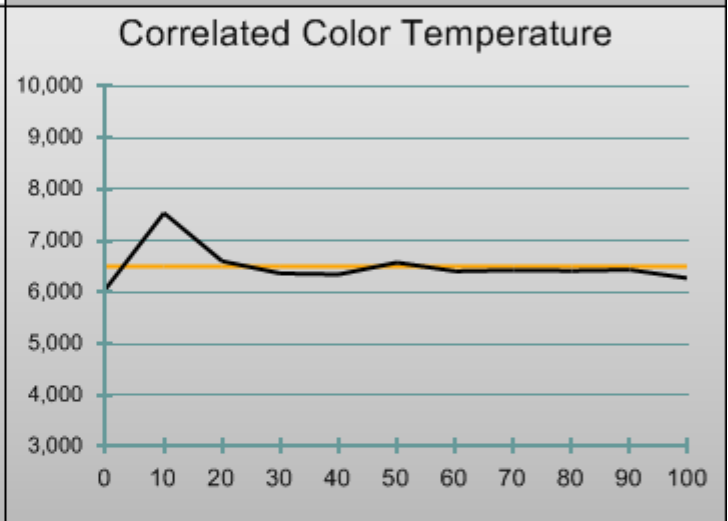

# 2010 Value Electronics Flat Panel Shootout Results

Report Type: Pre-Calibration Grayscale  
 Owner: Value Electronics  
 Calibrator: Ed Johnson  
 Calibration Date: 9/9/2010

Display: Samsung PN55C8000  
 A/V Mode: Movie  
 White Point Target: D65, HD Rec709  
 Gamma Target: 2.2

fL	0	10	20	30	40	50	60	70	80	90	100
x	0.3277	0.2998	0.3114	0.3151	0.3155	0.3122	0.3146	0.3142	0.3146	0.3142	0.3168
y	0.2406	0.3094	0.3247	0.3292	0.3288	0.3227	0.3269	0.3265	0.3255	0.3264	0.3297
Y	0.0037	0.2539	0.8857	2.6437	5.3627	9.3773	15.2236	21.8642	29.4508	38.7899	48.8311
dE uv	98.4134	16.7839	3.3888	2.1684	2.6904	5.2508	2.9274	3.0338	4.0595	3.0352	3.6561
CCT	6069	7543	6607	6370	6351	6581	6412	6434	6421	6439	6275
Gamma	2.2000	2.2839	2.4913	2.4221	2.4106	2.3805	2.2816	2.2528	2.2660	2.1849	2.2000

fL	75%W	Red	Green	Blue	Cyan	Magenta	Yellow	100W
x	0.3148	0.6262	0.2945	0.1521	0.2318	0.3226	0.4222	0.3168
y	0.3278	0.3314	0.5966	0.0661	0.3262	0.1617	0.4963	0.3297
Y	26.1405	5.8323	17.7726	1.8842	18.7932	7.4587	23.4582	48.8278
dE 94	1.6175	1.8108	2.1300	1.7506	3.9775	1.2383	2.0457	1.9349
dL 94	0	1.1176	1.7347	0.0226	3.1971	0.0446	1.2507	0
dC 94	1.7444	4.9070	2.8561	10.0769	6.5540	7.2145	4.9546	2.1195
dH 94	0.0000	2.7660	3.1638	2.4072	1.3807	0.4014	3.0937	0.0000