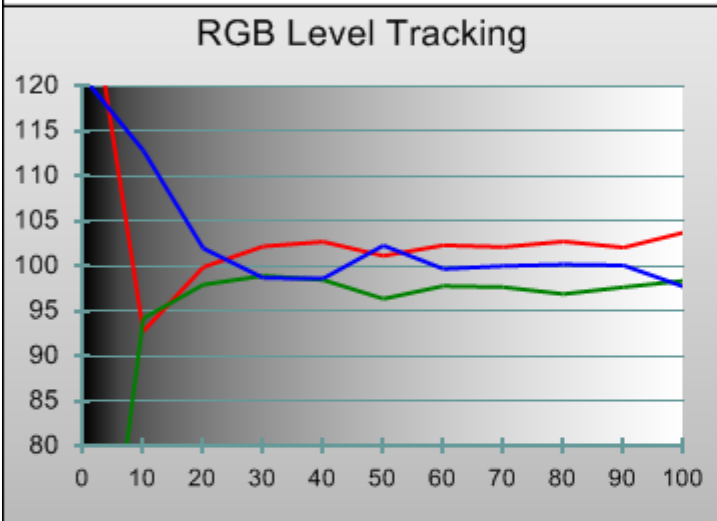

# 2010 Value Electronics Flat Panel Shootout Results

Report Type: Pre-Calibration Grayscale  
 Owner: Value Electronics  
 Calibrator: Ed Johnson  
 Calibration Date: 9/9/2010

Display: Samsung PN55C8000  
 A/V Mode: Movie  
 White Point Target: D65, HD Rec709  
 Gamma Target: 2.2

fL	0	10	20	30	40	50	60	70	80	90	100
x	0.3277	0.2998	0.3114	0.3151	0.3155	0.3122	0.3146	0.3142	0.3146	0.3142	0.3168
y	0.2406	0.3094	0.3247	0.3292	0.3288	0.3227	0.3269	0.3265	0.3255	0.3264	0.3297
Y	0.0037	0.2539	0.8857	2.6437	5.3627	9.3773	15.2236	21.8642	29.4508	38.7899	48.8311
dE uv	98.4134	16.7839	3.3888	2.1684	2.6904	5.2508	2.9274	3.0338	4.0595	3.0352	3.6561
CCT	6069	7543	6607	6370	6351	6581	6412	6434	6421	6439	6275
Gamma	2.2000	2.2839	2.4913	2.4221	2.4106	2.3805	2.2816	2.2528	2.2660	2.1849	2.2000

fL	75%W	Red	Green	Blue	Cyan	Magenta	Yellow	100W
x	0.3148	0.6262	0.2945	0.1521	0.2318	0.3226	0.4222	0.3168
y	0.3278	0.3314	0.5966	0.0661	0.3262	0.1617	0.4963	0.3297
Y	26.1405	5.8323	17.7726	1.8842	18.7932	7.4587	23.4582	48.8278
dE 94	1.6175	1.8108	2.1300	1.7506	3.9775	1.2383	2.0457	1.9349
dL 94	0	1.1176	1.7347	0.0226	3.1971	0.0446	1.2507	0
dC 94	1.7444	4.9070	2.8561	10.0769	6.5540	7.2145	4.9546	2.1195
dH 94	0.0000	2.7660	3.1638	2.4072	1.3807	0.4014	3.0937	0.0000