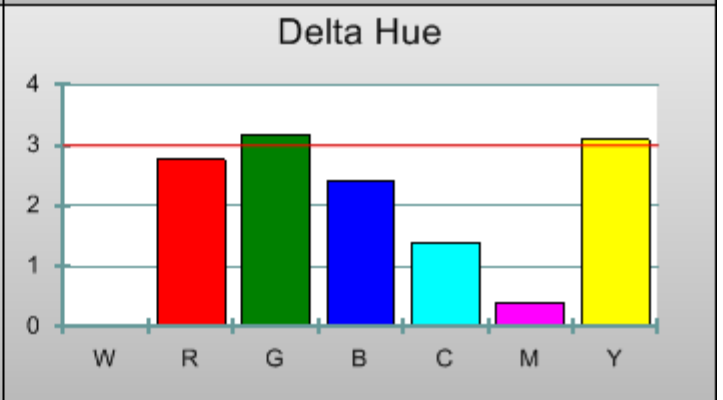

# 2010 Value Electronics Flat Panel Shootout Results

Report Type: Pre-Calibration Grayscale  
 Owner: Value Electronics  
 Calibrator: Ed Johnson  
 Calibration Date: 9/9/2010

Display: Samsung PN55C8000  
 A/V Mode: Movie  
 White Point Target: D65, HD Rec709  
 Gamma Target: 2.2

fL	0	10	20	30	40	50	60	70	80	90	100
x	0.3277	0.2998	0.3114	0.3151	0.3155	0.3122	0.3146	0.3142	0.3146	0.3142	0.3168
y	0.2406	0.3094	0.3247	0.3292	0.3288	0.3227	0.3269	0.3265	0.3255	0.3264	0.3297
Y	0.0037	0.2539	0.8857	2.6437	5.3627	9.3773	15.2236	21.8642	29.4508	38.7899	48.8311
dE uv	98.4134	16.7839	3.3888	2.1684	2.6904	5.2508	2.9274	3.0338	4.0595	3.0352	3.6561
CCT	6069	7543	6607	6370	6351	6581	6412	6434	6421	6439	6275
Gamma	2.2000	2.2839	2.4913	2.4221	2.4106	2.3805	2.2816	2.2528	2.2660	2.1849	2.2000

fL	75%W	Red	Green	Blue	Cyan	Magenta	Yellow	100W
x	0.3148	0.6262	0.2945	0.1521	0.2318	0.3226	0.4222	0.3168
y	0.3278	0.3314	0.5966	0.0661	0.3262	0.1617	0.4963	0.3297
Y	26.1405	5.8323	17.7726	1.8842	18.7932	7.4587	23.4582	48.8278
dE 94	1.6175	1.8108	2.1300	1.7506	3.9775	1.2383	2.0457	1.9349
dL 94	0	1.1176	1.7347	0.0226	3.1971	0.0446	1.2507	0
dC 94	1.7444	4.9070	2.8561	10.0769	6.5540	7.2145	4.9546	2.1195
dH 94	0.0000	2.7660	3.1638	2.4072	1.3807	0.4014	3.0937	0.0000