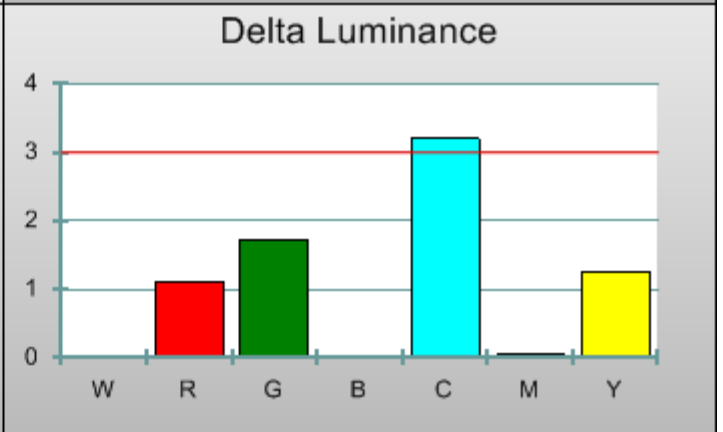

# 2010 Value Electronics Flat Panel Shootout Results

Report Type: Pre-Calibration Grayscale  
 Owner: Value Electronics  
 Calibrator: Ed Johnson  
 Calibration Date: 9/9/2010

Display: Samsung PN55C8000  
 A/V Mode: Movie  
 White Point Target: D65, HD Rec709  
 Gamma Target: 2.2

fL	0	10	20	30	40	50	60	70	80	90	100
x	0.3277	0.2998	0.3114	0.3151	0.3155	0.3122	0.3146	0.3142	0.3146	0.3142	0.3168
y	0.2406	0.3094	0.3247	0.3292	0.3288	0.3227	0.3269	0.3265	0.3255	0.3264	0.3297
Y	0.0037	0.2539	0.8857	2.6437	5.3627	9.3773	15.2236	21.8642	29.4508	38.7899	48.8311
dE uv	98.4134	16.7839	3.3888	2.1684	2.6904	5.2508	2.9274	3.0338	4.0595	3.0352	3.6561
CCT	6069	7543	6607	6370	6351	6581	6412	6434	6421	6439	6275
Gamma	2.2000	2.2839	2.4913	2.4221	2.4106	2.3805	2.2816	2.2528	2.2660	2.1849	2.2000

fL	75%W	Red	Green	Blue	Cyan	Magenta	Yellow	100W
x	0.3148	0.6262	0.2945	0.1521	0.2318	0.3226	0.4222	0.3168
y	0.3278	0.3314	0.5966	0.0661	0.3262	0.1617	0.4963	0.3297
Y	26.1405	5.8323	17.7726	1.8842	18.7932	7.4587	23.4582	48.8278
dE 94	1.6175	1.8108	2.1300	1.7506	3.9775	1.2383	2.0457	1.9349
dL 94	0	1.1176	1.7347	0.0226	3.1971	0.0446	1.2507	0
dC 94	1.7444	4.9070	2.8561	10.0769	6.5540	7.2145	4.9546	2.1195
dH 94	0.0000	2.7660	3.1638	2.4072	1.3807	0.4014	3.0937	0.0000