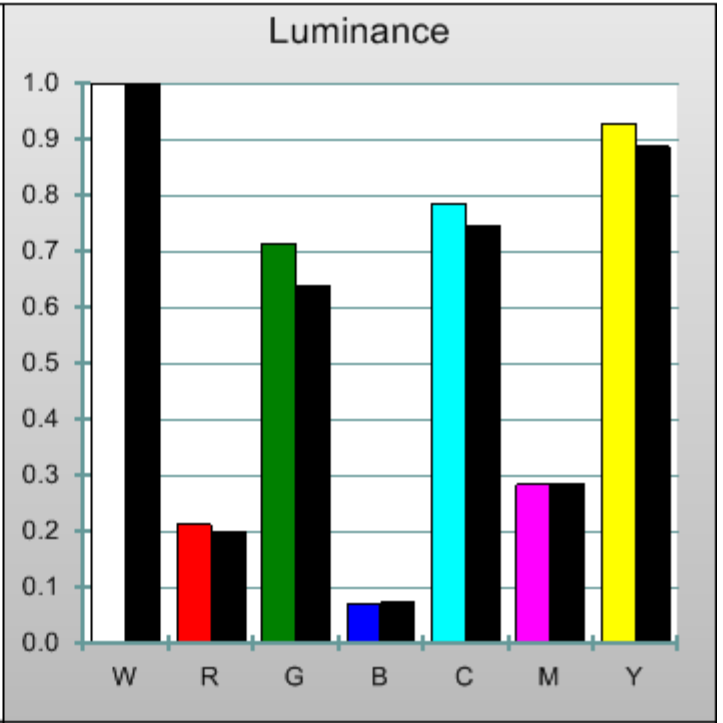

# 2010 Value Electronics Flat Panel Shootout Results

Report Type: Pre-Calibration Grayscale  
 Owner: Value Electronics  
 Calibrator: Ed Johnson  
 Calibration Date: 9/10/2010

Display: LG 55LX9500  
 A/V Mode: Expert 1  
 White Point Target: D65, HD Rec709  
 Gamma Target: 2.2

fL	0	10	20	30	40	50	60	70	80	90	100
x	0	0.3102	0.3142	0.3085	0.3073	0.3067	0.3071	0.3076	0.3076	0.3075	0.3078
y	0	0.3266	0.3317	0.3287	0.3267	0.3267	0.3253	0.3263	0.3251	0.3253	0.3247
Y	0	0.1261	0.7825	2.2386	4.6080	7.6849	11.2557	15.9093	21.5064	28.2801	35.5547
dE uv	0	2.4124	2.1997	3.7340	4.5718	5.0478	4.8844	4.3760	4.5838	4.5756	4.5825
CCT	0	6661	6404	6735	6824	6856	6850	6813	6824	6825	6817
Gamma	2.2000	2.4501	2.3711	2.2967	2.2299	2.2099	2.2516	2.2546	2.2528	2.1726	2.2000

fL	75%W	Red	Green	Blue	Cyan	Magenta	Yellow	100W
x	0.3074	0.6408	0.2970	0.1494	0.2211	0.3169	0.4184	0.3078
y	0.3256	0.3291	0.6003	0.0665	0.3265	0.1556	0.5064	0.3247
Y	18.6896	3.7608	11.9507	1.3801	13.9362	5.3360	16.5974	35.3143
dE 94	2.2860	1.2994	3.8904	2.2139	1.9984	0.6839	1.6710	2.3444
dL 94	0	1.2629	3.7995	0.3688	1.9245	0.0602	1.6399	0
dC 94	2.5482	1.5575	4.0414	10.5179	0.6169	2.7103	1.0346	2.6209
dH 94	0.0000	0.3329	1.4364	4.2121	0.8882	1.3867	0.6226	0.0000