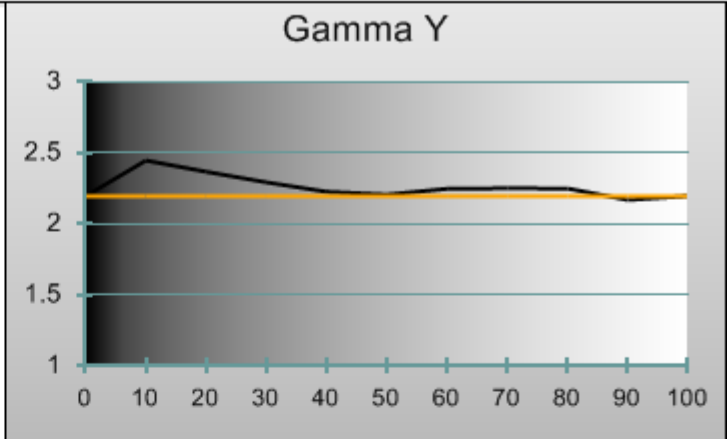

# 2010 Value Electronics Flat Panel Shootout Results

Report Type: Pre-Calibration Grayscale  
 Owner: Value Electronics  
 Calibrator: Ed Johnson  
 Calibration Date: 9/10/2010

Display: LG 55LX9500  
 A/V Mode: Expert 1  
 White Point Target: D65, HD Rec709  
 Gamma Target: 2.2

fL	0	10	20	30	40	50	60	70	80	90	100
x	0	0.3102	0.3142	0.3085	0.3073	0.3067	0.3071	0.3076	0.3076	0.3075	0.3078
y	0	0.3266	0.3317	0.3287	0.3267	0.3267	0.3253	0.3263	0.3251	0.3253	0.3247
Y	0	0.1261	0.7825	2.2386	4.6080	7.6849	11.2557	15.9093	21.5064	28.2801	35.5547
dE uv	0	2.4124	2.1997	3.7340	4.5718	5.0478	4.8844	4.3760	4.5838	4.5756	4.5825
CCT	0	6661	6404	6735	6824	6856	6850	6813	6824	6825	6817
Gamma	2.2000	2.4501	2.3711	2.2967	2.2299	2.2099	2.2516	2.2546	2.2528	2.1726	2.2000

fL	75%W	Red	Green	Blue	Cyan	Magenta	Yellow	100W
x	0.3074	0.6408	0.2970	0.1494	0.2211	0.3169	0.4184	0.3078
y	0.3256	0.3291	0.6003	0.0665	0.3265	0.1556	0.5064	0.3247
Y	18.6896	3.7608	11.9507	1.3801	13.9362	5.3360	16.5974	35.3143
dE 94	2.2860	1.2994	3.8904	2.2139	1.9984	0.6839	1.6710	2.3444
dL 94	0	1.2629	3.7995	0.3688	1.9245	0.0602	1.6399	0
dC 94	2.5482	1.5575	4.0414	10.5179	0.6169	2.7103	1.0346	2.6209
dH 94	0.0000	0.3329	1.4364	4.2121	0.8882	1.3867	0.6226	0.0000