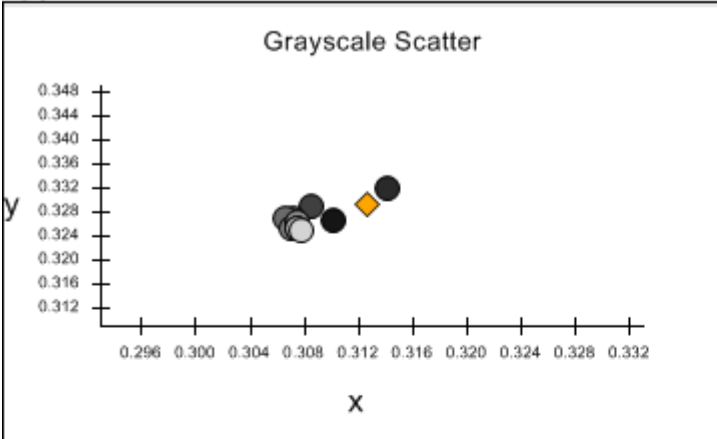

# 2010 Value Electronics Flat Panel Shootout Results

Report Type: Pre-Calibration Grayscale  
 Owner: Value Electronics  
 Calibrator: Ed Johnson  
 Calibration Date: 9/10/2010

Display: LG 55LX9500  
 A/V Mode: Expert 1  
 White Point Target: D65, HD Rec709  
 Gamma Target: 2.2

fL	0	10	20	30	40	50	60	70	80	90	100
x	0	0.3102	0.3142	0.3085	0.3073	0.3067	0.3071	0.3076	0.3076	0.3075	0.3078
y	0	0.3266	0.3317	0.3287	0.3267	0.3267	0.3253	0.3263	0.3251	0.3253	0.3247
Y	0	0.1261	0.7825	2.2386	4.6080	7.6849	11.2557	15.9093	21.5064	28.2801	35.5547
dE uv	0	2.4124	2.1997	3.7340	4.5718	5.0478	4.8844	4.3760	4.5838	4.5756	4.5825
CCT	0	6661	6404	6735	6824	6856	6850	6813	6824	6825	6817
Gamma	2.2000	2.4501	2.3711	2.2967	2.2299	2.2099	2.2516	2.2546	2.2528	2.1726	2.2000

fL	75%W	Red	Green	Blue	Cyan	Magenta	Yellow	100W
x	0.3074	0.6408	0.2970	0.1494	0.2211	0.3169	0.4184	0.3078
y	0.3256	0.3291	0.6003	0.0665	0.3265	0.1556	0.5064	0.3247
Y	18.6896	3.7608	11.9507	1.3801	13.9362	5.3360	16.5974	35.3143
dE 94	2.2860	1.2994	3.8904	2.2139	1.9984	0.6839	1.6710	2.3444
dL 94	0	1.2629	3.7995	0.3688	1.9245	0.0602	1.6399	0
dC 94	2.5482	1.5575	4.0414	10.5179	0.6169	2.7103	1.0346	2.6209
dH 94	0.0000	0.3329	1.4364	4.2121	0.8882	1.3867	0.6226	0.0000