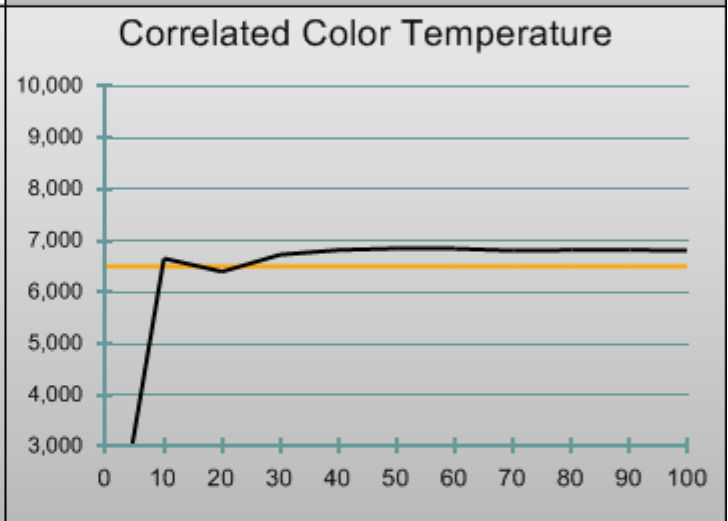

# 2010 Value Electronics Flat Panel Shootout Results

Report Type: Pre-Calibration Grayscale  
 Owner: Value Electronics  
 Calibrator: Ed Johnson  
 Calibration Date: 9/10/2010

Display: LG 55LX9500  
 A/V Mode: Expert 1  
 White Point Target: D65, HD Rec709  
 Gamma Target: 2.2

fL	0	10	20	30	40	50	60	70	80	90	100
x	0	0.3102	0.3142	0.3085	0.3073	0.3067	0.3071	0.3076	0.3076	0.3075	0.3078
y	0	0.3266	0.3317	0.3287	0.3267	0.3267	0.3253	0.3263	0.3251	0.3253	0.3247
Y	0	0.1261	0.7825	2.2386	4.6080	7.6849	11.2557	15.9093	21.5064	28.2801	35.5547
dE uv	0	2.4124	2.1997	3.7340	4.5718	5.0478	4.8844	4.3760	4.5838	4.5756	4.5825
CCT	0	6661	6404	6735	6824	6856	6850	6813	6824	6825	6817
Gamma	2.2000	2.4501	2.3711	2.2967	2.2299	2.2099	2.2516	2.2546	2.2528	2.1726	2.2000

fL	75%W	Red	Green	Blue	Cyan	Magenta	Yellow	100W
x	0.3074	0.6408	0.2970	0.1494	0.2211	0.3169	0.4184	0.3078
y	0.3256	0.3291	0.6003	0.0665	0.3265	0.1556	0.5064	0.3247
Y	18.6896	3.7608	11.9507	1.3801	13.9362	5.3360	16.5974	35.3143
dE 94	2.2860	1.2994	3.8904	2.2139	1.9984	0.6839	1.6710	2.3444
dL 94	0	1.2629	3.7995	0.3688	1.9245	0.0602	1.6399	0
dC 94	2.5482	1.5575	4.0414	10.5179	0.6169	2.7103	1.0346	2.6209
dH 94	0.0000	0.3329	1.4364	4.2121	0.8882	1.3867	0.6226	0.0000