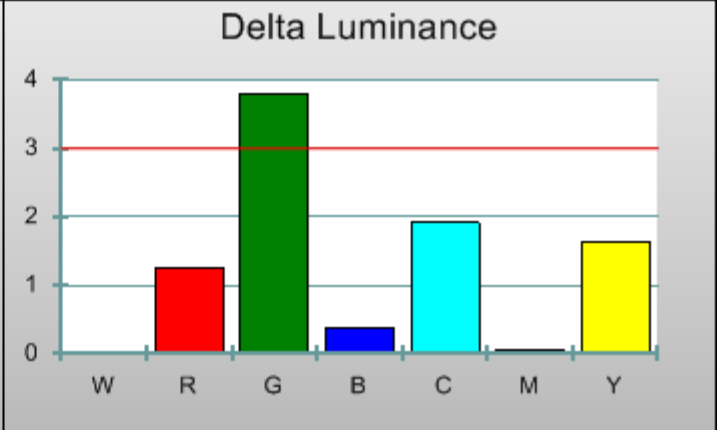

# 2010 Value Electronics Flat Panel Shootout Results

Report Type: Pre-Calibration Grayscale  
 Owner: Value Electronics  
 Calibrator: Ed Johnson  
 Calibration Date: 9/10/2010

Display: LG 55LX9500  
 A/V Mode: Expert 1  
 White Point Target: D65, HD Rec709  
 Gamma Target: 2.2

fL	0	10	20	30	40	50	60	70	80	90	100
x	0	0.3102	0.3142	0.3085	0.3073	0.3067	0.3071	0.3076	0.3076	0.3075	0.3078
y	0	0.3266	0.3317	0.3287	0.3267	0.3267	0.3253	0.3263	0.3251	0.3253	0.3247
Y	0	0.1261	0.7825	2.2386	4.6080	7.6849	11.2557	15.9093	21.5064	28.2801	35.5547
dE uv	0	2.4124	2.1997	3.7340	4.5718	5.0478	4.8844	4.3760	4.5838	4.5756	4.5825
CCT	0	6661	6404	6735	6824	6856	6850	6813	6824	6825	6817
Gamma	2.2000	2.4501	2.3711	2.2967	2.2299	2.2099	2.2516	2.2546	2.2528	2.1726	2.2000

fL	75%W	Red	Green	Blue	Cyan	Magenta	Yellow	100W
x	0.3074	0.6408	0.2970	0.1494	0.2211	0.3169	0.4184	0.3078
y	0.3256	0.3291	0.6003	0.0665	0.3265	0.1556	0.5064	0.3247
Y	18.6896	3.7608	11.9507	1.3801	13.9362	5.3360	16.5974	35.3143
dE 94	2.2860	1.2994	3.8904	2.2139	1.9984	0.6839	1.6710	2.3444
dL 94	0	1.2629	3.7995	0.3688	1.9245	0.0602	1.6399	0
dC 94	2.5482	1.5575	4.0414	10.5179	0.6169	2.7103	1.0346	2.6209
dH 94	0.0000	0.3329	1.4364	4.2121	0.8882	1.3867	0.6226	0.0000