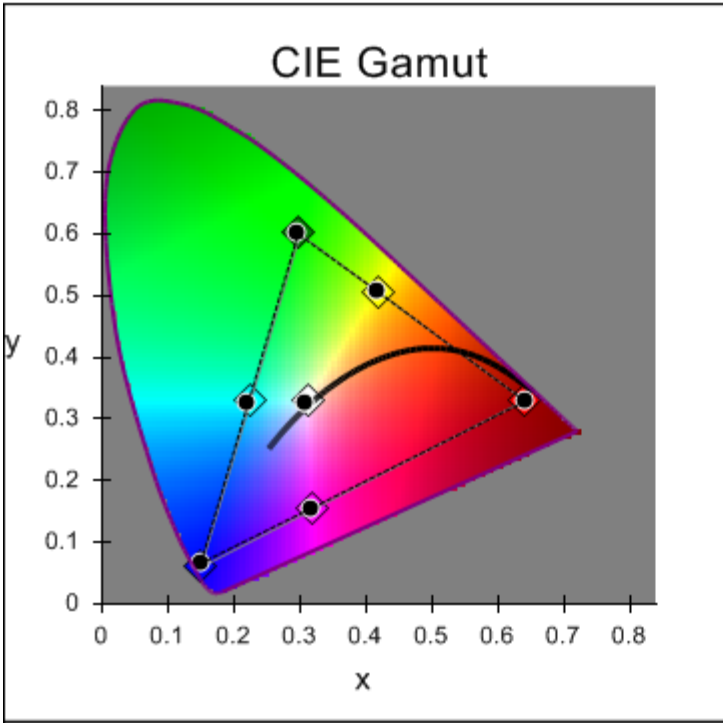

# 2010 Value Electronics Flat Panel Shootout Results

Report Type: Pre-Calibration Grayscale  
 Owner: Value Electronics  
 Calibrator: Ed Johnson  
 Calibration Date: 9/10/2010

Display: LG 55LX9500  
 A/V Mode: Expert 1  
 White Point Target: D65, HD Rec709  
 Gamma Target: 2.2

fL	0	10	20	30	40	50	60	70	80	90	100
x	0	0.3102	0.3142	0.3085	0.3073	0.3067	0.3071	0.3076	0.3076	0.3075	0.3078
y	0	0.3266	0.3317	0.3287	0.3267	0.3267	0.3253	0.3263	0.3251	0.3253	0.3247
Y	0	0.1261	0.7825	2.2386	4.6080	7.6849	11.2557	15.9093	21.5064	28.2801	35.5547
dE uv	0	2.4124	2.1997	3.7340	4.5718	5.0478	4.8844	4.3760	4.5838	4.5756	4.5825
CCT	0	6661	6404	6735	6824	6856	6850	6813	6824	6825	6817
Gamma	2.2000	2.4501	2.3711	2.2967	2.2299	2.2099	2.2516	2.2546	2.2528	2.1726	2.2000