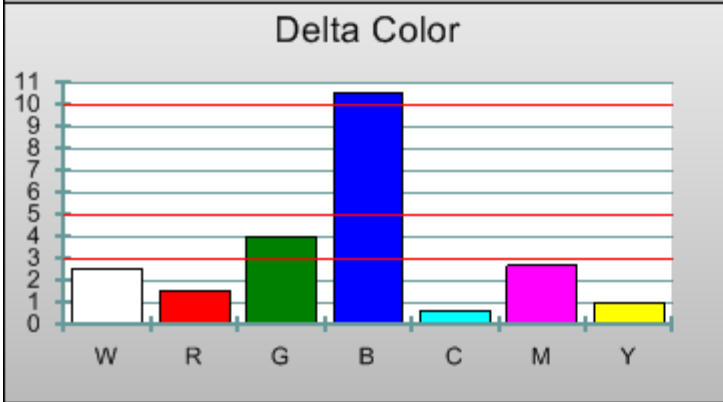

# 2010 Value Electronics Flat Panel Shootout Results

Report Type: Pre-Calibration Grayscale  
 Owner: Value Electronics  
 Calibrator: Ed Johnson  
 Calibration Date: 9/10/2010

Display: LG 55LX9500  
 A/V Mode: Expert 1  
 White Point Target: D65, HD Rec709  
 Gamma Target: 2.2

fL	0	10	20	30	40	50	60	70	80	90	100
x	0	0.3102	0.3142	0.3085	0.3073	0.3067	0.3071	0.3076	0.3076	0.3075	0.3078
y	0	0.3266	0.3317	0.3287	0.3267	0.3267	0.3253	0.3263	0.3251	0.3253	0.3247
Y	0	0.1261	0.7825	2.2386	4.6080	7.6849	11.2557	15.9093	21.5064	28.2801	35.5547
dE uv	0	2.4124	2.1997	3.7340	4.5718	5.0478	4.8844	4.3760	4.5838	4.5756	4.5825
CCT	0	6661	6404	6735	6824	6856	6850	6813	6824	6825	6817
Gamma	2.2000	2.4501	2.3711	2.2967	2.2299	2.2099	2.2516	2.2546	2.2528	2.1726	2.2000

fL	75%W	Red	Green	Blue	Cyan	Magenta	Yellow	100W
x	0.3074	0.6408	0.2970	0.1494	0.2211	0.3169	0.4184	0.3078
y	0.3256	0.3291	0.6003	0.0665	0.3265	0.1556	0.5064	0.3247
Y	18.6896	3.7608	11.9507	1.3801	13.9362	5.3360	16.5974	35.3143
dE 94	2.2860	1.2994	3.8904	2.2139	1.9984	0.6839	1.6710	2.3444
dL 94	0	1.2629	3.7995	0.3688	1.9245	0.0602	1.6399	0
dC 94	2.5482	1.5575	4.0414	10.5179	0.6169	2.7103	1.0346	2.6209
dH 94	0.0000	0.3329	1.4364	4.2121	0.8882	1.3867	0.6226	0.0000