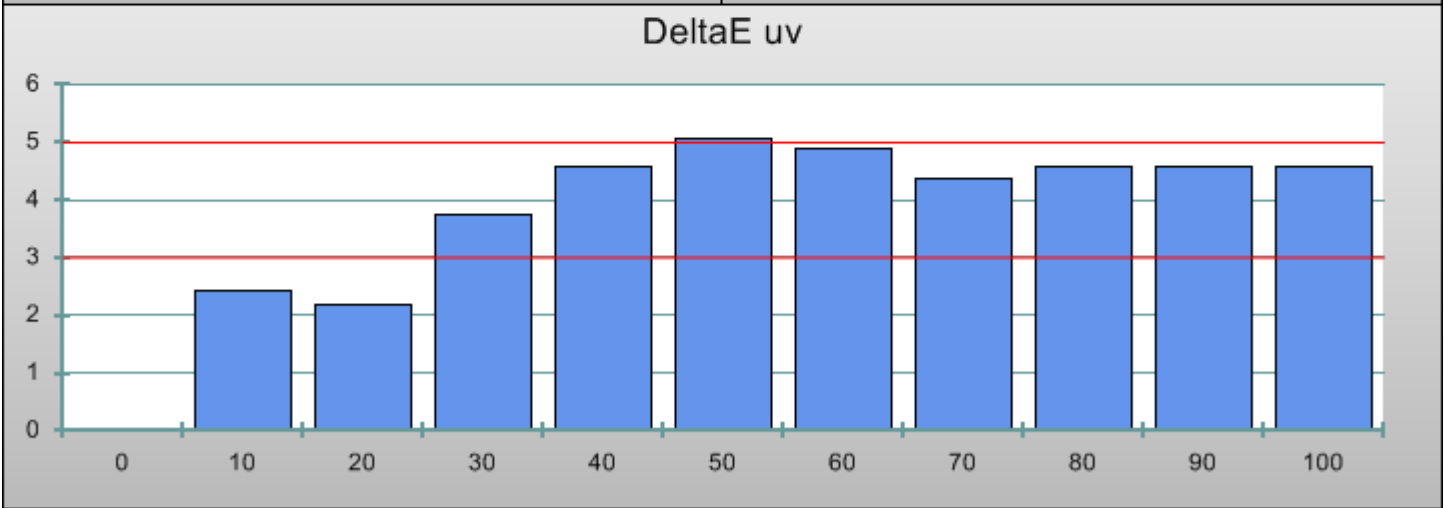

# 2010 Value Electronics Flat Panel Shootout Results

Report Type: Pre-Calibration Grayscale  
 Owner: Value Electronics  
 Calibrator: Ed Johnson  
 Calibration Date: 9/10/2010

Display: LG 55LX9500  
 A/V Mode: Expert 1  
 White Point Target: D65, HD Rec709  
 Gamma Target: 2.2

fL	0	10	20	30	40	50	60	70	80	90	100
x	0	0.3102	0.3142	0.3085	0.3073	0.3067	0.3071	0.3076	0.3076	0.3075	0.3078
y	0	0.3266	0.3317	0.3287	0.3267	0.3267	0.3253	0.3263	0.3251	0.3253	0.3247
Y	0	0.1261	0.7825	2.2386	4.6080	7.6849	11.2557	15.9093	21.5064	28.2801	35.5547
dE uv	0	2.4124	2.1997	3.7340	4.5718	5.0478	4.8844	4.3760	4.5838	4.5756	4.5825
CCT	0	6661	6404	6735	6824	6856	6850	6813	6824	6825	6817
Gamma	2.2000	2.4501	2.3711	2.2967	2.2299	2.2099	2.2516	2.2546	2.2528	2.1726	2.2000

fL	75%W	Red	Green	Blue	Cyan	Magenta	Yellow	100W
x	0.3074	0.6408	0.2970	0.1494	0.2211	0.3169	0.4184	0.3078
y	0.3256	0.3291	0.6003	0.0665	0.3265	0.1556	0.5064	0.3247
Y	18.6896	3.7608	11.9507	1.3801	13.9362	5.3360	16.5974	35.3143
dE 94	2.2860	1.2994	3.8904	2.2139	1.9984	0.6839	1.6710	2.3444
dL 94	0	1.2629	3.7995	0.3688	1.9245	0.0602	1.6399	0
dC 94	2.5482	1.5575	4.0414	10.5179	0.6169	2.7103	1.0346	2.6209
dH 94	0.0000	0.3329	1.4364	4.2121	0.8882	1.3867	0.6226	0.0000