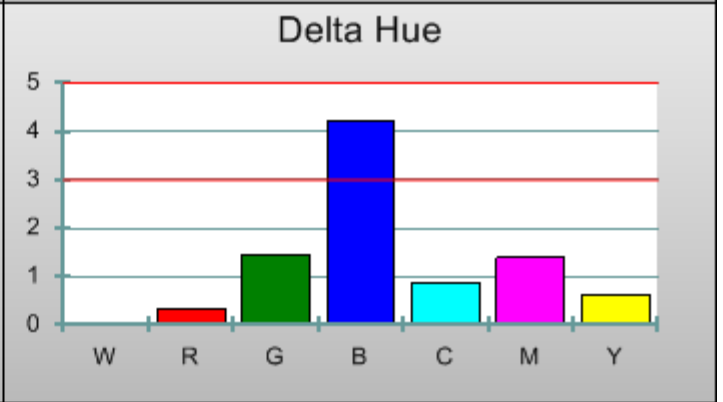

# 2010 Value Electronics Flat Panel Shootout Results

Report Type: Pre-Calibration Grayscale  
 Owner: Value Electronics  
 Calibrator: Ed Johnson  
 Calibration Date: 9/10/2010

Display: LG 55LX9500  
 A/V Mode: Expert 1  
 White Point Target: D65, HD Rec709  
 Gamma Target: 2.2

fL	0	10	20	30	40	50	60	70	80	90	100
x	0	0.3102	0.3142	0.3085	0.3073	0.3067	0.3071	0.3076	0.3076	0.3075	0.3078
y	0	0.3266	0.3317	0.3287	0.3267	0.3267	0.3253	0.3263	0.3251	0.3253	0.3247
Y	0	0.1261	0.7825	2.2386	4.6080	7.6849	11.2557	15.9093	21.5064	28.2801	35.5547
dE uv	0	2.4124	2.1997	3.7340	4.5718	5.0478	4.8844	4.3760	4.5838	4.5756	4.5825
CCT	0	6661	6404	6735	6824	6856	6850	6813	6824	6825	6817
Gamma	2.2000	2.4501	2.3711	2.2967	2.2299	2.2099	2.2516	2.2546	2.2528	2.1726	2.2000

fL	75%W	Red	Green	Blue	Cyan	Magenta	Yellow	100W
x	0.3074	0.6408	0.2970	0.1494	0.2211	0.3169	0.4184	0.3078
y	0.3256	0.3291	0.6003	0.0665	0.3265	0.1556	0.5064	0.3247
Y	18.6896	3.7608	11.9507	1.3801	13.9362	5.3360	16.5974	35.3143
dE 94	2.2860	1.2994	3.8904	2.2139	1.9984	0.6839	1.6710	2.3444
dL 94	0	1.2629	3.7995	0.3688	1.9245	0.0602	1.6399	0
dC 94	2.5482	1.5575	4.0414	10.5179	0.6169	2.7103	1.0346	2.6209
dH 94	0.0000	0.3329	1.4364	4.2121	0.8882	1.3867	0.6226	0.0000