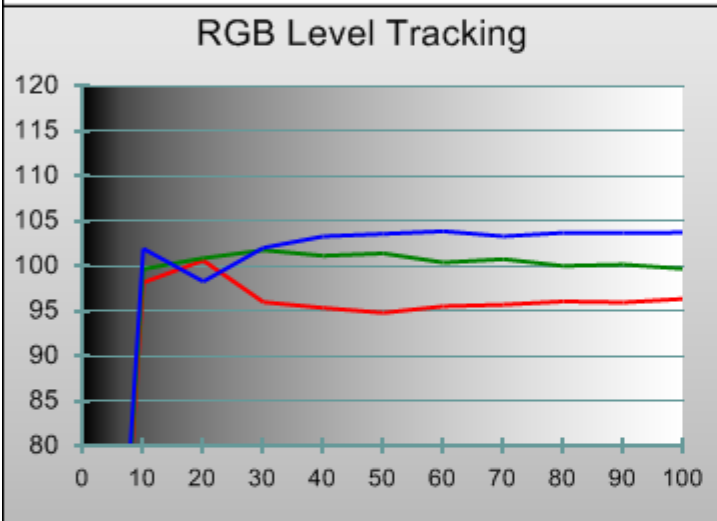

# 2010 Value Electronics Flat Panel Shootout Results

Report Type: Pre-Calibration Grayscale  
 Owner: Value Electronics  
 Calibrator: Ed Johnson  
 Calibration Date: 9/10/2010

Display: LG 55LX9500  
 A/V Mode: Expert 1  
 White Point Target: D65, HD Rec709  
 Gamma Target: 2.2

fL	0	10	20	30	40	50	60	70	80	90	100
x	0	0.3102	0.3142	0.3085	0.3073	0.3067	0.3071	0.3076	0.3076	0.3075	0.3078
y	0	0.3266	0.3317	0.3287	0.3267	0.3267	0.3253	0.3263	0.3251	0.3253	0.3247
Y	0	0.1261	0.7825	2.2386	4.6080	7.6849	11.2557	15.9093	21.5064	28.2801	35.5547
dE uv	0	2.4124	2.1997	3.7340	4.5718	5.0478	4.8844	4.3760	4.5838	4.5756	4.5825
CCT	0	6661	6404	6735	6824	6856	6850	6813	6824	6825	6817
Gamma	2.2000	2.4501	2.3711	2.2967	2.2299	2.2099	2.2516	2.2546	2.2528	2.1726	2.2000

fL	75%W	Red	Green	Blue	Cyan	Magenta	Yellow	100W
x	0.3074	0.6408	0.2970	0.1494	0.2211	0.3169	0.4184	0.3078
y	0.3256	0.3291	0.6003	0.0665	0.3265	0.1556	0.5064	0.3247
Y	18.6896	3.7608	11.9507	1.3801	13.9362	5.3360	16.5974	35.3143
dE 94	2.2860	1.2994	3.8904	2.2139	1.9984	0.6839	1.6710	2.3444
dL 94	0	1.2629	3.7995	0.3688	1.9245	0.0602	1.6399	0
dC 94	2.5482	1.5575	4.0414	10.5179	0.6169	2.7103	1.0346	2.6209
dH 94	0.0000	0.3329	1.4364	4.2121	0.8882	1.3867	0.6226	0.0000