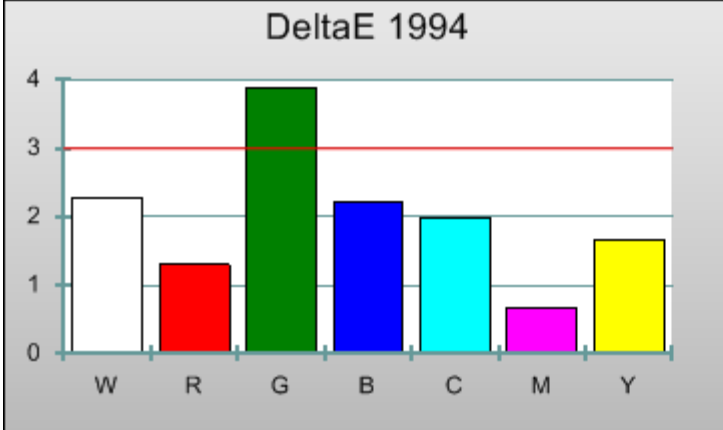

# 2010 Value Electronics Flat Panel Shootout Results

Report Type: Pre-Calibration Grayscale  
 Owner: Value Electronics  
 Calibrator: Ed Johnson  
 Calibration Date: 9/10/2010

Display: LG 55LX9500  
 A/V Mode: Expert 1  
 White Point Target: D65, HD Rec709  
 Gamma Target: 2.2

fL	0	10	20	30	40	50	60	70	80	90	100
x	0	0.3102	0.3142	0.3085	0.3073	0.3067	0.3071	0.3076	0.3076	0.3075	0.3078
y	0	0.3266	0.3317	0.3287	0.3267	0.3267	0.3253	0.3263	0.3251	0.3253	0.3247
Y	0	0.1261	0.7825	2.2386	4.6080	7.6849	11.2557	15.9093	21.5064	28.2801	35.5547
dE uv	0	2.4124	2.1997	3.7340	4.5718	5.0478	4.8844	4.3760	4.5838	4.5756	4.5825
CCT	0	6661	6404	6735	6824	6856	6850	6813	6824	6825	6817
Gamma	2.2000	2.4501	2.3711	2.2967	2.2299	2.2099	2.2516	2.2546	2.2528	2.1726	2.2000

fL	75%W	Red	Green	Blue	Cyan	Magenta	Yellow	100W
x	0.3074	0.6408	0.2970	0.1494	0.2211	0.3169	0.4184	0.3078
y	0.3256	0.3291	0.6003	0.0665	0.3265	0.1556	0.5064	0.3247
Y	18.6896	3.7608	11.9507	1.3801	13.9362	5.3360	16.5974	35.3143
dE 94	2.2860	1.2994	3.8904	2.2139	1.9984	0.6839	1.6710	2.3444
dL 94	0	1.2629	3.7995	0.3688	1.9245	0.0602	1.6399	0
dC 94	2.5482	1.5575	4.0414	10.5179	0.6169	2.7103	1.0346	2.6209
dH 94	0.0000	0.3329	1.4364	4.2121	0.8882	1.3867	0.6226	0.0000